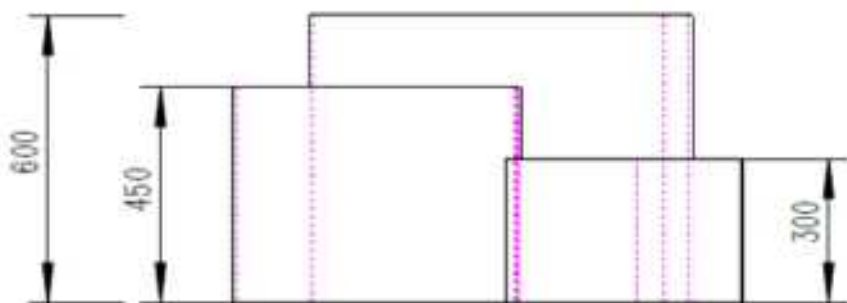

## סט עגול מוכן מראש ללא תחתית

חומר: פלדת קורטן 2.0 מ"מ

גימור: קורטן (חלודה)

צורה: צילינדר

ללא פס גימור עליון לחיזוק

ללא פתח ניקוז או רגליים

תיתכן סטייה של 1-2 ס"מ במידות המיכלים

גימורים זמינים: 