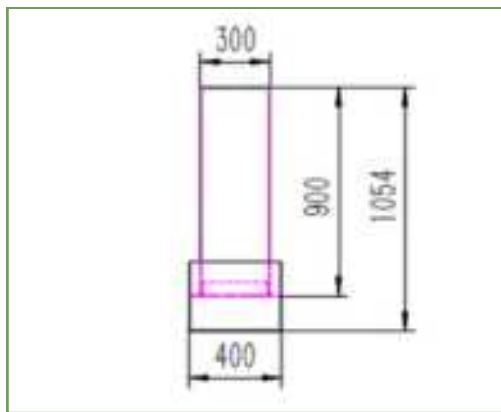

אלמנטים למים ומזרקות

מחיר כולל מע"מ	משקל (קג)	גובה	אורך / רוחב	
₪ 6,890	238	120	150*80	אלמנט מים ענק
₪ 1,780	62	90	30*30	אלמנט מים גבוה
₪ 2,550	100	40	60*60	אלמנט מים נמוך

חומר: פלדת קורטן 4.0 מ"מ

גימור: קורטן (חלודה)

צורה: מרובע נמוך | מרובע גבוה

כולל פתחים להכנסת מערכות מים

תיתכן סטייה של 1-2 ס"מ במידות

גימורים זמינים: