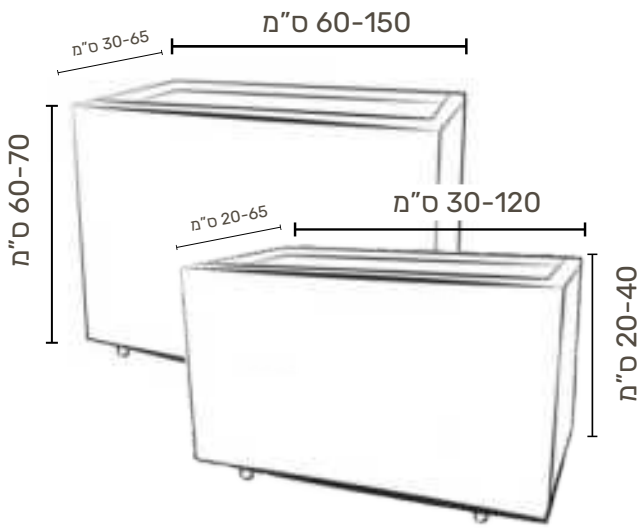

מיכלי קורטן וברזל: מלבן גבוה | נמור

חומר: פלדת קורטן או ברזל מגולוון 2.0 מ"מ
גימור: קורטן (חלודה) | שחור מט
צורה: עגול | מלבן | קובייה
כולל פתח ניקוז מובנה

כוללים רגליים 5 ס"מ בחיפוי פלסטיק למניעת שריטות
תיתכן סטייה של 1-2 ס"מ במידות המיכלים
*ניתן לבצע צביעה אלקטרוסטטית

גימורים זמינים: ציאן, צהוב, לבן, שחור, חום כהה