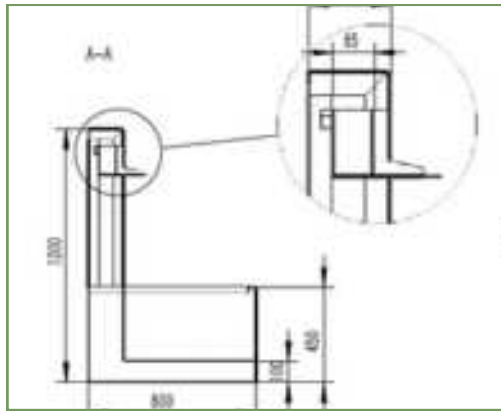

אלמנטים למים ומזרקות

מחיר כולל מע"מ	משקל (קג)	גובה	אורך / רוחב	
₪ 6,890	238	120	150*80	אלמנט מים ענק
₪ 1,780	62	90	30*30	אלמנט מים גבוה
₪ 2,550	100	40	60*60	אלמנט מים נמוך

חומר: פלדת קורטן 4.0 מ"מ

גימור: קורטן (חלודה)

צורה: מרובע נמוך | מרובע גבוה

כולל פתחים להכנסת מערכות מים

תיתכן סטייה של 1-2 ס"מ במידות

גימורים זמינים: