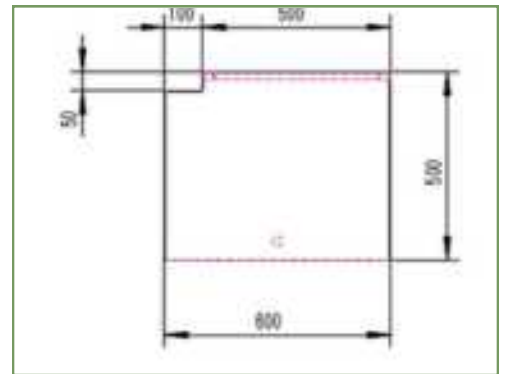

מיכל שהופך לספסל

חומר: פלדת קורטן או ברזל מגולוון 2.0 מ"מ

גימור: קורטן (חלודה) | שחור מט

צורה: מלבן | קובייה

*המיכלים המגולוונים כוללים רגליים 5 ס"מ למניעת שריטות

תיתכן סטייה של 1-2 ס"מ במידות המיכלים

*ניתן לבצע צביעה אלקטרוסטטית

גימורים זמינים:

מחיר כולל מע"מ	נפח (ליטר)	משקל (קג)	גובה	אורך/רוחב	
1,620 ₪	150	25	50	50*60	אלמנט קורטן לבניית ספסל עם מגרעת אחת 5H*10 ס"מ או: 2 מגרעות פינתיות 5H*10 ס"מ
1,810 ₪	210	32	70	50*60	אלמנט גבוה קורטן לבניית ספסל מגרעת אחת 25H*10 ס"מ
1,760 ₪	210	32	70	50*60	אלמנט גבוה ברזל מגולוון צבוע שחור מט לבניית ספסל מגרעת אחת 5H*10 ס"מ
1,350 ₪ 1,250 ₪	ל"ר	ל"ר	5	150*50 120*50	תוספת ספסל עץ אורן כולל לכה