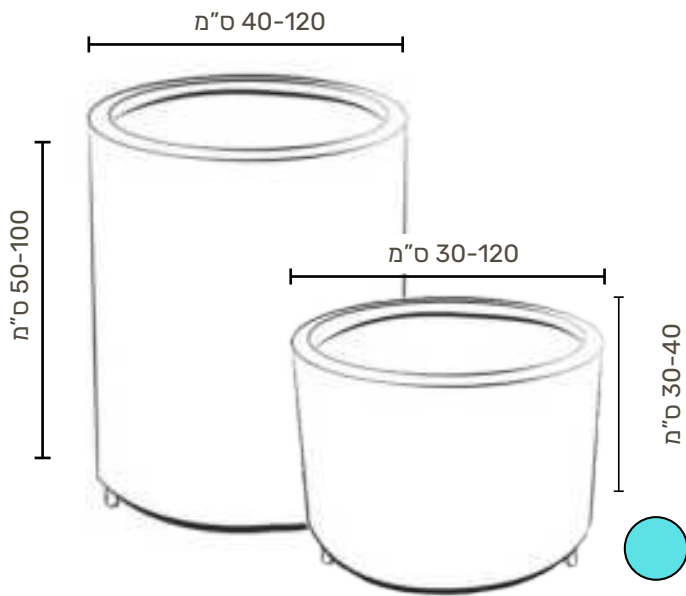

מיכלי קורטן וברזל:

עגול גבוה | נמוך

חומר: פלדת קורטן או ברזל מגולוון 2.0 מ"מ

גימור: קורטן (חלודה) | שחור מט

צורה: **עגול** | מלבן | מרובע | קובייה

כולל פתח ניקוז מובנה

כוללים רגליים 5 ס"מ בחיפוי פלסטיק למניעת שריטות

תיתכן סטייה של 1-2 ס"מ במידות המיכלים

*ניתן לבצע צביעה אלקטרוסטטית

גימורים זמינים: