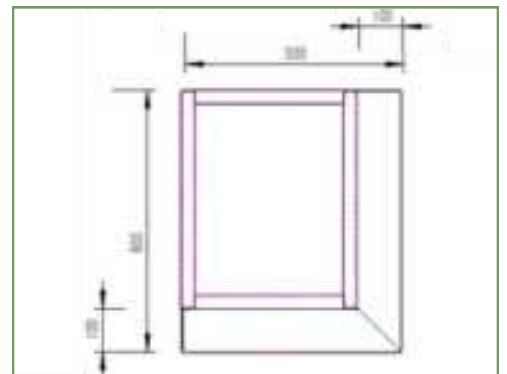

מיכל שהופך לספסל

חומר: פלדת קורטן או ברזל מגולוון 2.0 מ"מ

גימור: קורטן (חלודה) | שחור מט

צורה: מלבן | קובייה

*המיכלים המגולוונים כוללים רגליים 5 ס"מ למניעת שריטות

תיתכן סטייה של 1-2 ס"מ במידות המיכלים

*ניתן לבצע צביעה אלקטרוסטטית

גימורים זמינים:

מחיר כולל מע"מ	נפח (ליטר)	משקל (קג)	גובה	אורך/רוחב	
1,620 ₪	150	25	50	50*60	אלמנט קורטן לבניית ספסל עם מגרעת אחת 5H*10 ס"מ או: 2 מגרעות פינתיות 5H*10 ס"מ
1,810 ₪	210	32	70	50*60	אלמנט גבוה קורטן לבניית ספסל מגרעת אחת 25H*10 ס"מ
1,760 ₪	210	32	70	50*60	אלמנט גבוה ברזל מגולוון צבוע שחור מט לבניית ספסל מגרעת אחת 5H*10 ס"מ
1,350 ₪ 1,250 ₪	ל"ר	ל"ר	5	150*50 120*50	תוספת ספסל עץ אורן כולל לכה