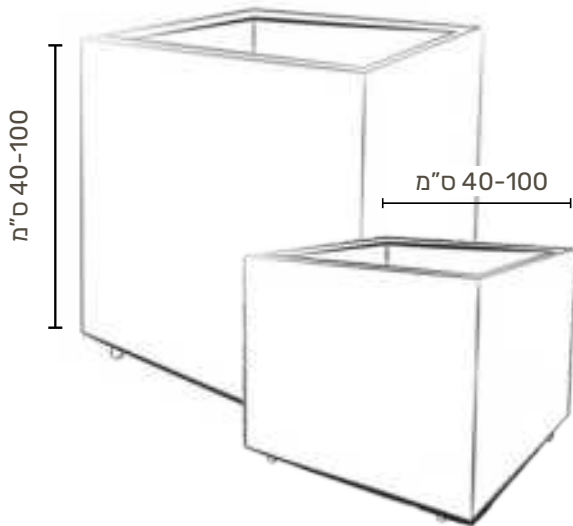

מיכלי קורטן וברזל: מרובע | קוביה

חומר: פלדת קורטן או ברזל מגולוון 2.0 מ"מ

גימור: קורטן (חלודה) | שחור מט

צורה: עגול | מלבן | **מרובע גבוה או נמוך** | קובייה

כולל פתח ניקוז מובנה

כוללים רגליים 5 ס"מ בחיפוי פלסטיק למניעת שריטות

תיתכן סטייה של 1-2 ס"מ במידות המיכלים

*ניתן לבצע צביעה אלקטרוסטטית

גימורים זמינים: