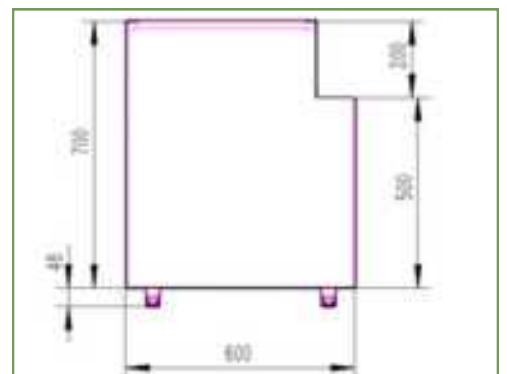

מיכל שהופך לספסל

חומר: פלדת קורטן או ברזל מגולוון 2.0 מ"מ

גימור: קורטן (חלודה) | שחור מט

צורה: מלבן | קובייה

*המיכלים המגולוונים כוללים רגליים 5 ס"מ למניעת שריטות

תיתכן סטייה של 1-2 ס"מ במידות המיכלים

*ניתן לבצע צביעה אלקטרוסטטית

גימורים זמינים:

מחיר כולל מע"מ	נפח (ליטר)	משקל (קג)	גובה	אורך/רוחב	
1,620 ₪	150	25	50	50*60	אלמנט קורטן לבניית ספסל עם מגרעת אחת 5H*10 ס"מ או: 2 מגרעות פינתיות 5H*10 ס"מ
1,810 ₪	210	32	70	50*60	אלמנט גבוה קורטן לבניית ספסל מגרעת אחת 25H*10 ס"מ
1,760 ₪	210	32	70	50*60	אלמנט גבוה ברזל מגולוון צבוע שחור מט לבניית ספסל מגרעת אחת 5H*10 ס"מ
1,350 ₪ 1,250 ₪	ל"ר	ל"ר	5	150*50 120*50	תוספת ספסל עץ אורן כולל לכה