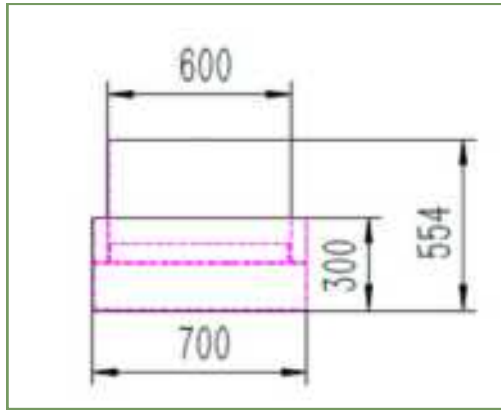

אלמנטים למים ומזרקות

מחיר כולל מע"מ	משקל (קג)	גובה	אורך / רוחב	
₪ 6,890	238	120	150*80	אלמנט מים ענק
₪ 1,780	62	90	30*30	אלמנט מים גבוה
₪ 2,550	100	40	60*60	אלמנט מים נמוך

חומר: פלדת קורטן 4.0 מ"מ

גימור: קורטן (חלודה)

צורה: מרובע נמוך | מרובע גבוה

כולל פתחים להכנסת מערכות מים

תיתכן סטייה של 1-2 ס"מ במידות

גימורים זמינים: