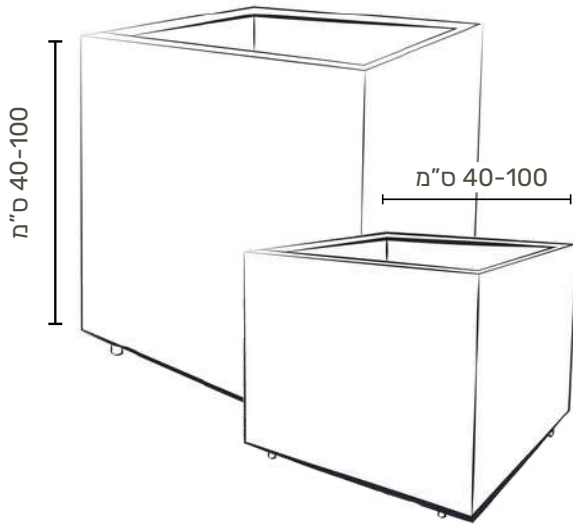

מיכלי קורטן וברזל: מרובע | קוביה

חומר: פלדת קורטן או ברזל מגולוון 2.0 מ"מ

גימור: קורטן (חלודה) | שחור מט

צורה: עגול | מלבן | מרובע גבוה או נמוך | קובייה

כולל פתח ניקוז מובנה

כוללים רגליים 5 ס"מ בחיפוי פלסטיק למניעת שריטות

תיתכן סטייה של 1-2 ס"מ במידות המיכלים

*ניתן לבצע צביעה אלקטרוסטטית

גימורים זמינים: