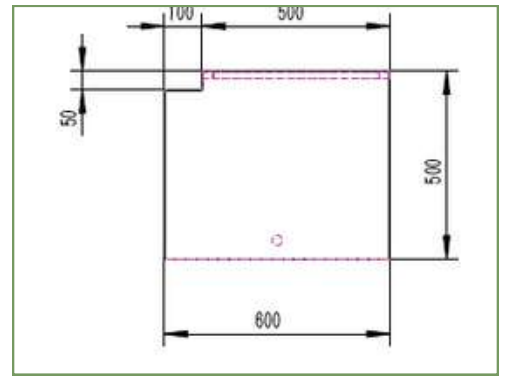

מחיר כולל מע"מ	נפח (ליטר)	משקל (קג)	גובה	אורך/רוחב	
₪ 1,620	150	25	50	50*60	אלמנט קורטן לבניית ספסל עם מגרעת אחת 5H*10 ס"מ או: 2 מגרעות פינתיות 5H*10 ס"מ
₪ 1,810	210	32	70	50*60	אלמנט גבוה קורטן לבניית ספסל מגרעת אחת 25H*10 ס"מ
₪ 1,760	210	32	70	50*60	אלמנט גבוה ברזל מגולוון צבוע שחור מט לבניית ספסל מגרעת אחת 5H*10 ס"מ
₪ 1,350 ₪ 1,250	ל"ר	ל"ר	5	150*50 120*50	תוספת ספסל עץ אורן כולל לכה