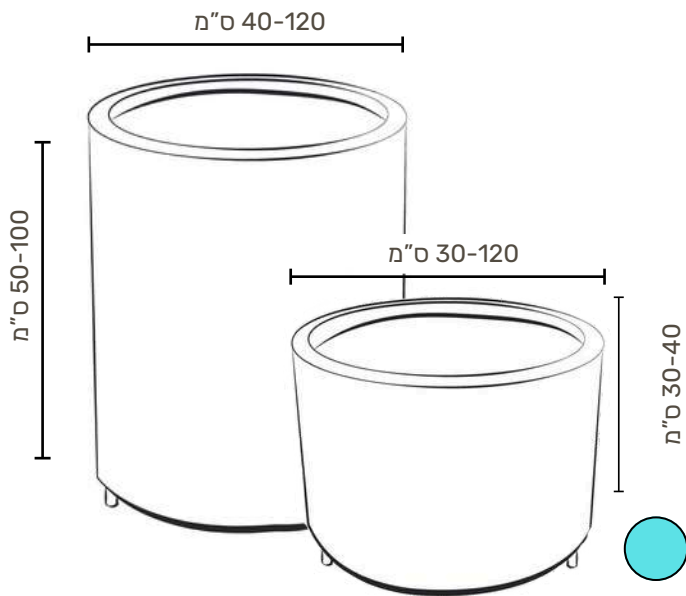

מיכלי קורטן וברזל:

עגול גבוה | נמוך

חומר: פלדת קורטן או ברזל מגולוון 2.0 מ"מ

גימור: קורטן (חלודה) | שחור מט

צורה: **עגול** | מלבן | מרובע | קובייה

כולל פתח ניקוז מובנה

כוללים רגליים 5 ס"מ בחיפוי פלסטיק למניעת שריטות

תיתכן סטייה של 1-2 ס"מ במידות המיכלים

*ניתן לבצע צביעה אלקטרוסטטית

גימורים זמינים: