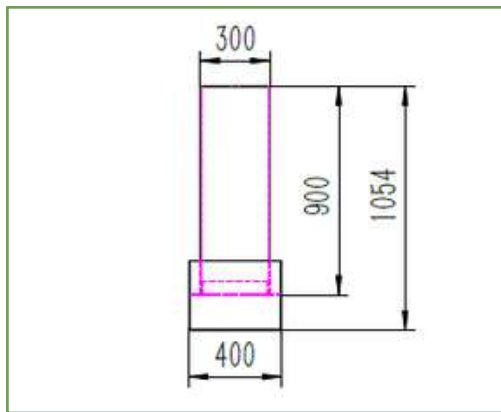

אלמנטים למים ומזרקות

מחיר כולל מע"מ	משקל (קג)	גובה	אורך / רוחב	
₪ 6,890	238	120	150*80	אלמנט מים ענק
₪ 1,780	62	90	30*30	אלמנט מים גבוה
₪ 2,550	100	40	60*60	אלמנט מים נמוך

חומר: פלדת קורטן 4.0 מ"מ

גימור: קורטן (חלודה)

צורה: מרובע נמוך | מרובע גבוה

כולל פתחים להכנסת מערכות מים

תיתכן סטייה של 1-2 ס"מ במידות

גימורים זמינים: