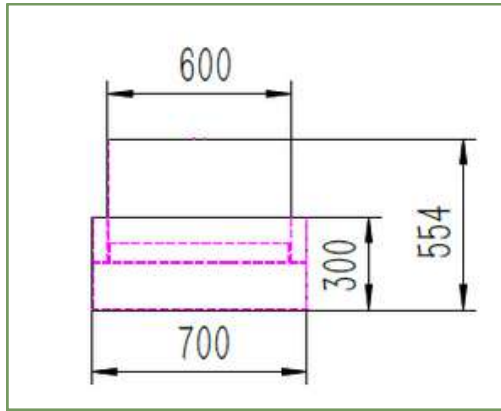

אלמנטים למים ומזרקות

מחיר כולל מע"מ	משקל (קג)	גובה	אורך / רוחב	
₪ 6,890	238	120	150*80	אלמנט מים ענק
₪ 1,780	62	90	30*30	אלמנט מים גבוה
₪ 2,550	100	40	60*60	אלמנט מים נמוך

חומר: פלדת קורטן 4.0 מ"מ

גימור: קורטן (חלודה)

צורה: מרובע נמוך | מרובע גבוה

כולל פתחים להכנסת מערכות מים

תיתכן סטייה של 1-2 ס"מ במידות

גימורים זמינים: