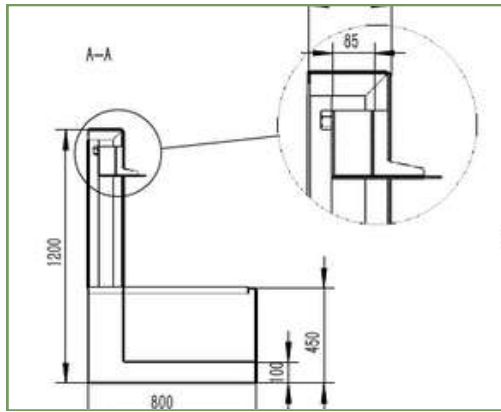

אלמנטים למים ומזרקות

מחיר כולל מע"מ	משקל (קג)	גובה	אורך / רוחב	
₪ 6,890	238	120	150*80	אלמנט מים ענק
₪ 1,780	62	90	30*30	אלמנט מים גבוה
₪ 2,550	100	40	60*60	אלמנט מים נמוך

חומר: פלדת קורטן 4.0 מ"מ

גימור: קורטן (חלודה)

צורה: מרובע נמוך | מרובע גבוה

כולל פתחים להכנסת מערכות מים

תיתכן סטייה של 1-2 ס"מ במידות

גימורים זמינים: