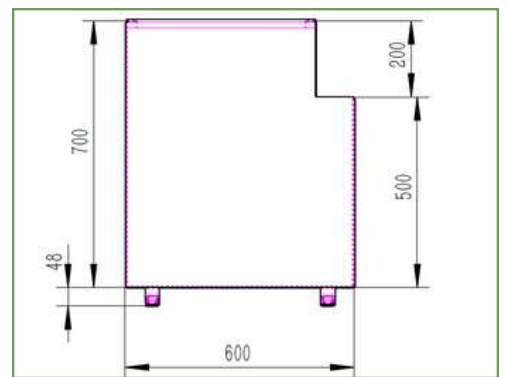

מחיר כולל מע"מ	נפח (ליטר)	משקל (קג)	גובה	אורך/רוחב	
₪ 1,620	150	25	50	50*60	אלמנט קורטן לבניית ספסל עם מגרעת אחת 5H*10 ס"מ או: 2 מגרעות פינתיות 5H*10 ס"מ
₪ 1,810	210	32	70	50*60	אלמנט גבוה קורטן לבניית ספסל מגרעת אחת 25H*10 ס"מ
₪ 1,760	210	32	70	50*60	אלמנט גבוה ברזל מגולוון צבוע שחור מט לבניית ספסל מגרעת אחת 5H*10 ס"מ
₪ 1,350 ₪ 1,250	ל"ר	ל"ר	5	150*50 120*50	תוספת ספסל עץ אורן כולל לכה