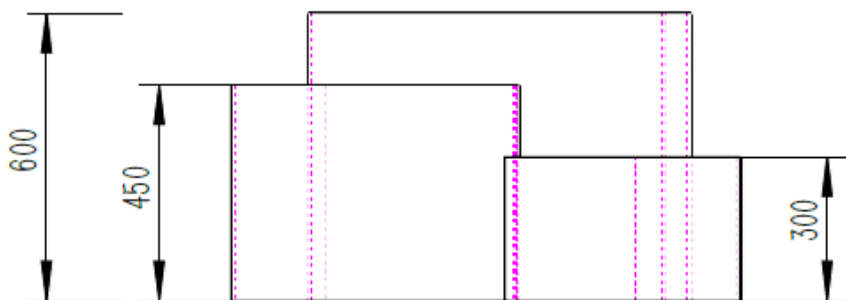

ק:

מחיר כולל מע"מ	משקל (ק"ג)	נפח (ליטר)	מידה 3	מידה 2	מידה 1
₪ 4,620		678	50/30	60/45	80/60