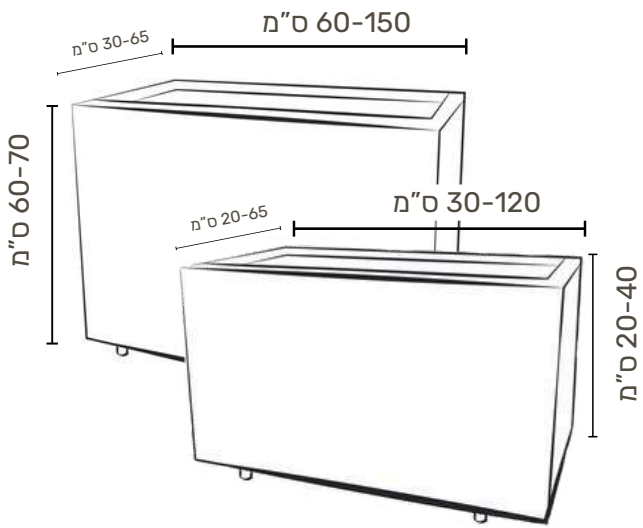

מיכלי קורטן וברזל: מלבן גבוה | נמור

חומר: פלדת קורטן או ברזל מגולוון 2.0 מ"מ
גימור: קורטן (חלודה) | שחור מט
צורה: עגול | מלבן | מרובע | קובייה
כולל פתח ניקוז מובנה
כוללים רגליים 5 ס"מ בחיפוי פלסטיק למניעת שריטות
תיתכן סטייה של 1-2 ס"מ במידות המיכלים
*ניתן לבצע צביעה אלקטרוסטטית

גימורים זמינים: ציאן, צהוב, לבן, שחור, אפור כהה