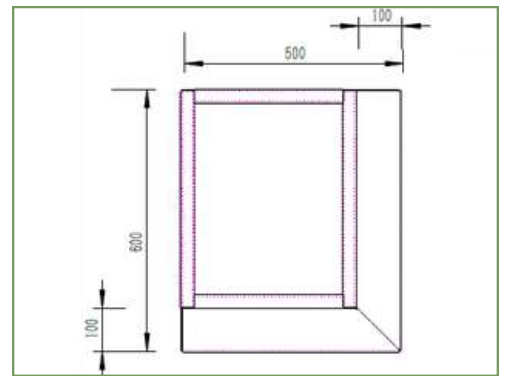

מחיר כולל מע"מ	נפח (ליטר)	משקל (קג)	גובה	אורך/רוחב	
₪ 1,620	150	25	50	50*60	אלמנט קורטן לבניית ספסל עם מגרעת אחת 5H*10 ס"מ או: 2 מגרעות פינתיות 5H*10 ס"מ
₪ 1,810	210	32	70	50*60	אלמנט גבוה קורטן לבניית ספסל מגרעת אחת 25H*10 ס"מ
₪ 1,760	210	32	70	50*60	אלמנט גבוה ברזל מגולוון צבוע שחור מט לבניית ספסל מגרעת אחת 5H*10 ס"מ
₪ 1,350 ₪ 1,250	ל"ר	ל"ר	5	150*50 120*50	תוספת ספסל עץ אורן כולל לכה